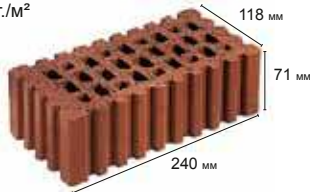

Формат	Размеры, мм	Расход
ДФ	240 x 118 x 52	ок. 34 шт./м ²
РФ	240 x 118 x 62	ок. 34 шт./м ²
НФ	240 x 118 x 71	ок. 34 шт./м ²

специальные формы

щелевой тротуарный кирпич, объем отверстий ок. 43%

Расход ок. 33 шт./м²

Тротуарный кирпич без фаски

по запросу

щелевой тротуарный кирпич, объем отверстий ок. 33%

Расход ок. 33 шт./м²

Шероховатый ложок для высокой укладки

по запросу

Мозаика / брусчатка делимая на 8 частей 60/60/52 мм,