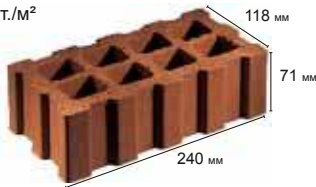

Формат	Размеры, мм	Расход
ДФ	240 x 118 x 52	ок. 34 шт./м ²
РФ	240 x 118 x 62	ок. 34 шт./м ²
НФ	240 x 118 x 71	ок. 34 шт./м ²

специальные формы

щелевой тротуарный кирпич, объем отверстий ок. 43%

Расход ок. 33 шт./м²