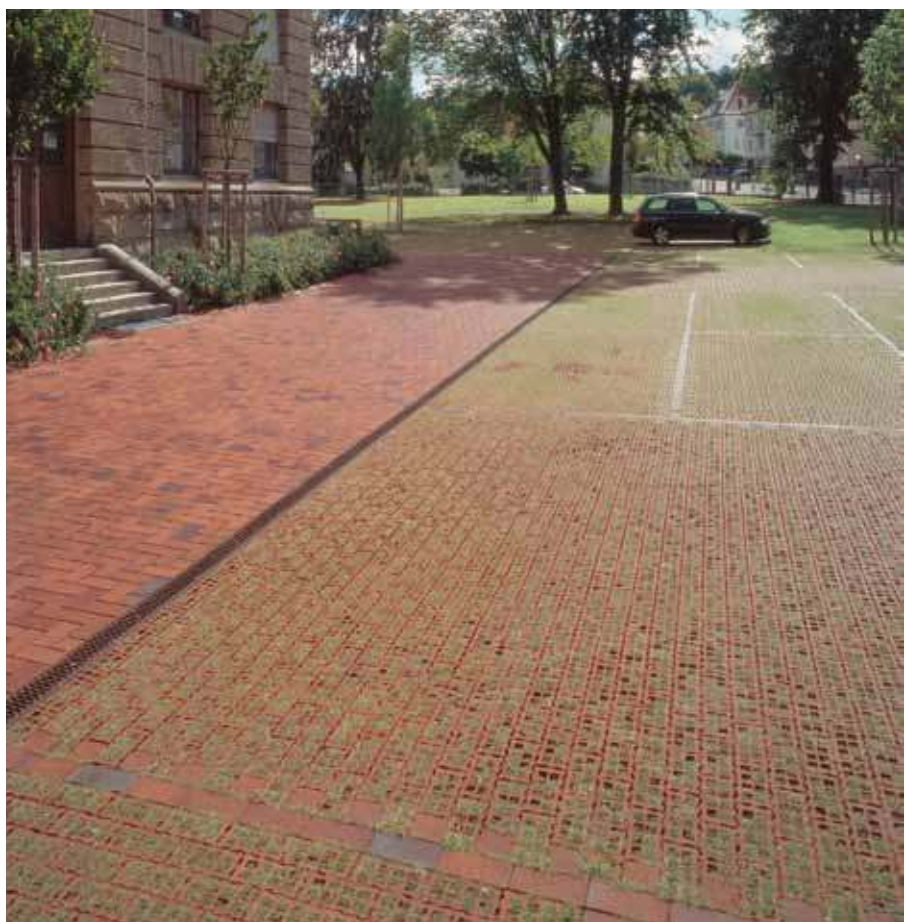

Мостовой клинкер от Feldhaus представлен в огромном многообразии: широкий выбор форм и цветов обеспечивает разнообразие.

Террасу из мостового клинкера может оживить, например, мозаика из мелкого мостового клинкера. Благодаря решетчатому газонному клинкеру пруд в саду получит правильные очертания, и не только с оптической точки зрения. Клумбы, обрамленные при помощи фасонного кирпича или ригеля, притягивают к себе взгляды. Фантазия и радость преобразования при использовании мостового клинкера превратят любой сад в нечто особенное. Благодаря возможности разнообразного оформления и выбора цветов возникает совершенно особый результат. Все цвета замечательно подходят к зеленым растениям и цветочным клумбам. Наряду с использованием различных цветов и форм существенную роль для внешнего вида поверхности играет вид укладки. Здесь тоже на выбор предлагаются многосторонние возможности: плавные линии в перевязке из ложков, прямые линии в цепной перевязке или зигзагообразные линии в перевязке елочкой.