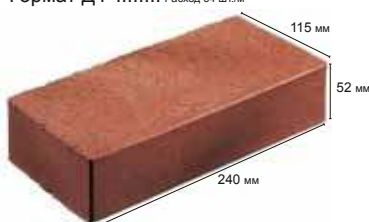

ОБЗОР ФОРМАТОВ ОБЛИЦОВОЧНЫЙ КЛИНКЕР

Клинкерный облицовочный кирпич

Формат ДФ Расход 64 шт./м²

Формат РФ Расход 54 шт./м²

Формат НФ Расход 48 шт./м²

Формат 2ДФ Расход 32 шт./м²

Формат WDF Расход 60 шт./м²

Щелевой облицовочный кирпич, 7 отверстий

Формат ДФ Расход 64 шт./м²

Формат РФ Расход 54 шт./м²

Формат НФ Расход 48 шт./м²

Формат НФ 90 Расход 48 шт./м²

полнотельный клинкерный кирпич

Формат ДФ Расход 64 шт./м²

Формат РФ Расход 54 шт./м²

Формат НФ Расход 48 шт./м²

ОБЗОР ФАСОННОГО КИРПИЧА

№ 1

№ 6

№ 13

№ 15

№ 16

№ 32

№ 33